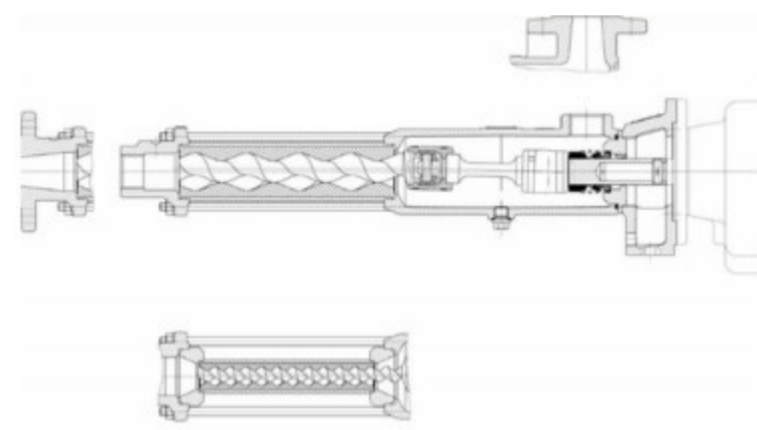

לסדרת משאבות המיון הללו מגוון גדול של יתרונות, ביניהם:

- מבנה מונבולוק קומפקטי
- אפשרות לפתחים מסוג הברגה או פלנג'
- ממדים זהים של כל המשאבות בסדרה. ההבדל היחיד בסטטור וחוטור
- אטם ציר מכני או חבלים
- חומר מבנה נירוסטה כסטנדרט
- ספיקה עד 33 ליטר לדקה
- לחץ סניקה עד 24 בר, יניקה עד (-0.9) בר
- נזל בצמיגות עד 28000 סנטיפואז, 100 מעלות צ', 60% מוצקים
- זמן אספקה קצר