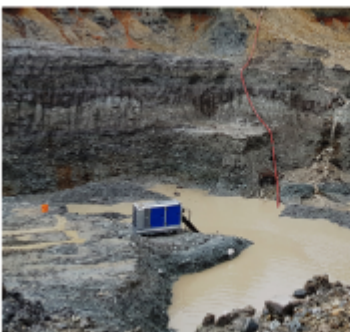

BBA משאבות מציעה חבילה שלמה ומעוצבת הכוללת

- תכנון וייצור "In House" במפעל היצרן.
- מעל 60 שנות ניסיון.
- מתקן בדיקות מקיף במפעל היצרן.
- עיצוב עכשווי ופונקציונלי.
- חומרים איכותיים, עמידים וידידותיים לסביבה.
- התאמה אישית ללקוח.