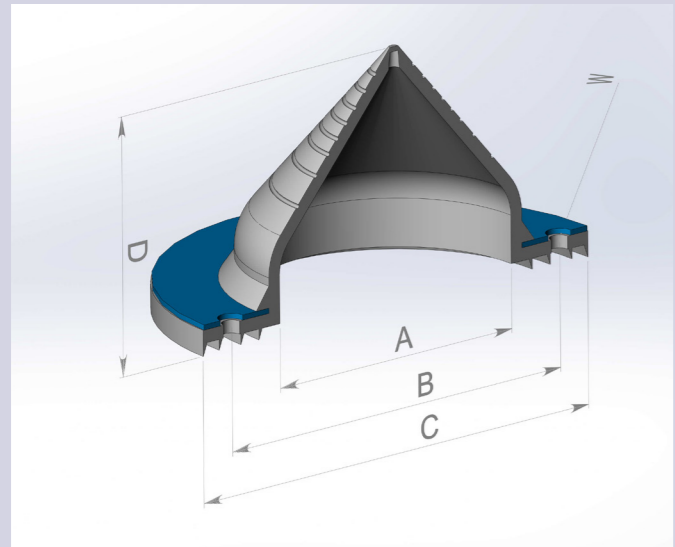

PIPETITE®

Flexible, self-sealing wall boot for pipe penetrations in hygienic environments

PIPETITE Standard

Size	Dimensions				
	A(mm)	B(mm)	C(mm)	D(mm)	W(mm)
0-25	30	57	70	52	6.2
0-65	64	91	106	60	6.2
0-95	100	128	147	78	6.2
70-135	140	168	187	64	6.2
100-180	180	213	237	84	6.2

PIPETITE Standard

PIPETITE ReBoot

Size	Dimensions				
	A(mm)	B(mm)	C(mm)	D(mm)	W(mm)
0-65	64	91	106	60	6.2
0-95	100	128	147	78	6.2
70-135	140	168	187	64	6.2
100-180	180	213	237	84	6.2
125-275	280	313	337	137	6.2
165-380	434	467	490	200	6.2

PIPETITE ReBoot

PIPE n PIPE

Size	Dimensions				
	A(mm)	B(mm)	C(mm)	D(mm)	W(mm)
25 x 0-20	-	-	-	-	-
65 x 0-50	-	-	-	-	-
100 x 0-75	90	-	102	112	-
150 x 0-135	141	-	153	150	-
200 x 0-180	197	-	209	191	-

PIPE n PIPE

PIPETITE Flat

Size	Dimensions				
	A(mm)	B(mm)	C(mm)	D(mm)	W(mm)
0-65	64	91	106	10	6.2
0-95	100	128	147	10	6.2
0-135	140	168	187	10	6.2

PIPETITE Flat

PIPETITE Grommet (Pneumatics)

Tube Size	Dimensions			
	A(mm)	B (Hole Diameter)(mm)	C(mm)	D(mm)
6	22	16	1.2 - 3.0	33
8	22	16	1.2 - 3.0	31
10	22	16	1.2 - 3.0	32
12	22	16	1.2 - 3.0	30