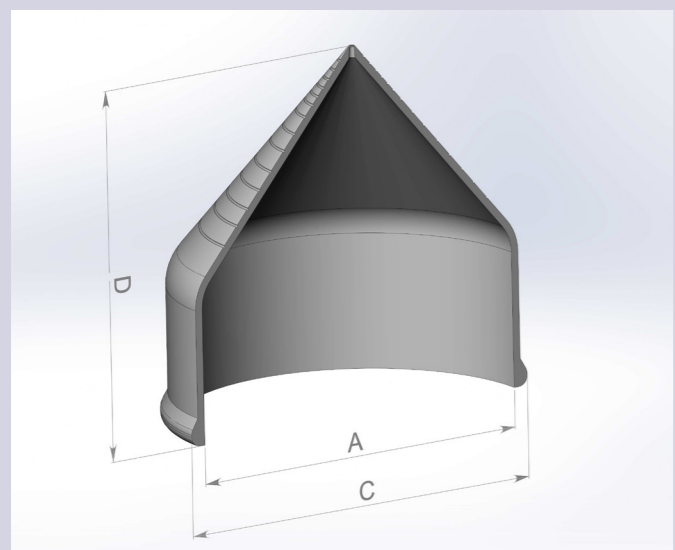

PIPETITE®

Flexible, self-sealing wall boot for pipe penetrations in hygienic environments

PIPETITE Standard

Size	Dimensions				
	A(mm)	B(mm)	C(mm)	D(mm)	W(mm)
0-25	30	57	70	52	6.2
0-65	64	91	106	60	6.2
0-95	100	128	147	78	6.2
70-135	140	168	187	64	6.2
100-180	180	213	237	84	6.2

PIPETITE Standard

PIPETITE ReBoot

Size	Dimensions				
	A(mm)	B(mm)	C(mm)	D(mm)	W(mm)
0-65	64	91	106	60	6.2
0-95	100	128	147	78	6.2
70-135	140	168	187	64	6.2
100-180	180	213	237	84	6.2
125-275	280	313	337	137	6.2
165-380	434	467	490	200	6.2

PIPETITE ReBoot

PIPE n PIPE

Size	Dimensions				
	A(mm)	B(mm)	C(mm)	D(mm)	W(mm)
25 x 0-20	-	-	-	-	-
65 x 0-50	-	-	-	-	-
100 x 0-75	90	-	102	112	-
150 x 0-135	141	-	153	150	-
200 x 0-180	197	-	209	191	-

PIPE n PIPE

PIPETITE Flat

Size	Dimensions				
	A(mm)	B(mm)	C(mm)	D(mm)	W(mm)
0-65	64	91	106	10	6.2
0-95	100	128	147	10	6.2
0-135	140	168	187	10	6.2

PIPETITE Flat

PIPETITE Grommet (Pneumatics)

Tube Size	Dimensions			
	A(mm)	B (Hole Diameter)(mm)	C(mm)	D(mm)
6	22	16	1.2 - 3.0	33
8	22	16	1.2 - 3.0	31
10	22	16	1.2 - 3.0	32
12	22	16	1.2 - 3.0	30