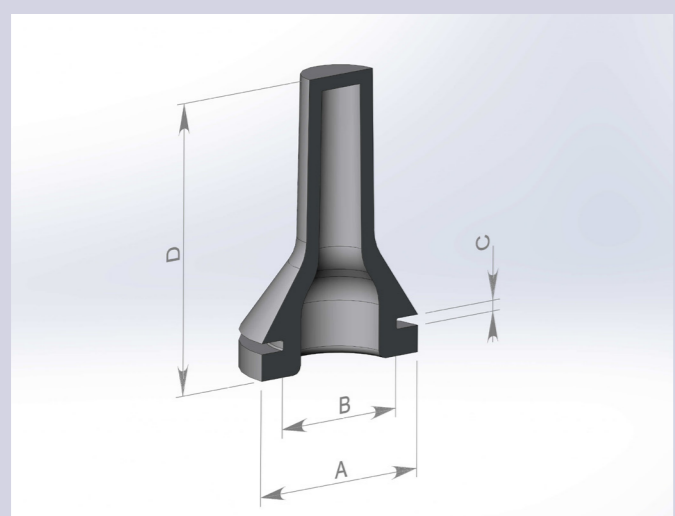

PIPETITE Standard

PIPETITE ReBoot

Size	Dimensions				
	A(mm)	B(mm)	C(mm)	D(mm)	W(mm)
0-65	64	91	106	60	6.2
0-95	100	128	147	78	6.2
70-135	140	168	187	64	6.2
100-180	180	213	237	84	6.2
125-275	280	313	337	137	6.2
165-380	434	467	490	200	6.2

PIPETITE ReBoot

PIPE n PIPE

Size	Dimensions				
	A(mm)	B(mm)	C(mm)	D(mm)	W(mm)
25 x 0-20	-	-	-	-	-
65 x 0-50	-	-	-	-	-
100 x 0-75	90	-	102	112	-
150 x 0-135	141	-	153	150	-
200 x 0-180	197	-	209	191	-

PIPE n PIPE

PIPETITE Flat

Size	Dimensions				
	A(mm)	B(mm)	C(mm)	D(mm)	W(mm)
0-65	64	91	106	10	6.2
0-95	100	128	147	10	6.2
0-135	140	168	187	10	6.2

PIPETITE Flat

PIPETITE Grommet (Pneumatics)

Tube Size	Dimensions			
	A(mm)	B (Hole Diameter)(mm)	C(mm)	D(mm)
6	22	16	1.2 - 3.0	33
8	22	16	1.2 - 3.0	31
10	22	16	1.2 - 3.0	32
12	22	16	1.2 - 3.0	30

PIPETITE Grommet (Pneumatics)

PIPETITE Multi Grommet (0-25)

Size	Dimensions				
	A(mm)	B(mm)	C(mm)	D(mm)	W(mm)
G-Multi (0-25)	31	56.7	70	43	6.2

PIPETITE Multi Grommet

PIPETITE Grommet

Size	Dimensions			
	A(mm)	B(mm)	C(mm)	D(mm)
0-25	48	36	1.2 - 3.0	45
0-65	82	70	1.2 - 3.0	57
0-95	120	106	1.2 - 3.0	75
70-135	160	146	1.2 - 3.0	61
100-180	202	186	1.2 - 3.0	77