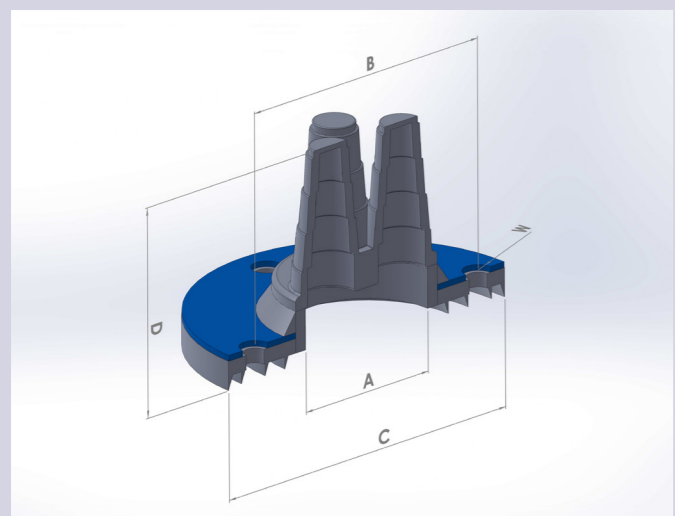

PIPETITE ReBoot

PIPE n PIPE

Size	Dimensions				
	A(mm)	B(mm)	C(mm)	D(mm)	W(mm)
25 x 0-20	-	-	-	-	-
65 x 0-50	-	-	-	-	-
100 x 0-75	90	-	102	112	-
150 x 0-135	141	-	153	150	-
200 x 0-180	197	-	209	191	-

PIPE n PIPE

PIPETITE Flat

Size	Dimensions				
	A(mm)	B(mm)	C(mm)	D(mm)	W(mm)
0-65	64	91	106	10	6.2
0-95	100	128	147	10	6.2
0-135	140	168	187	10	6.2

PIPETITE Flat

PIPETITE Grommet (Pneumatics)

Tube Size	Dimensions			
	A(mm)	B (Hole Diameter)(mm)	C(mm)	D(mm)
6	22	16	1.2 - 3.0	33
8	22	16	1.2 - 3.0	31
10	22	16	1.2 - 3.0	32
12	22	16	1.2 - 3.0	30

PIPETITE Grommet (Pneumatics)

PIPETITE Multi Grommet (0-25)

Size	Dimensions				
	A(mm)	B(mm)	C(mm)	D(mm)	W(mm)
G-Multi (0-25)	31	56.7	70	43	6.2

PIPETITE Multi Grommet

PIPETITE Grommet

Size	Dimensions			
	A(mm)	B(mm)	C(mm)	D(mm)
0-25	48	36	1.2 - 3.0	45
0-65	82	70	1.2 - 3.0	57
0-95	120	106	1.2 - 3.0	75
70-135	160	146	1.2 - 3.0	61
100-180	202	186	1.2 - 3.0	77