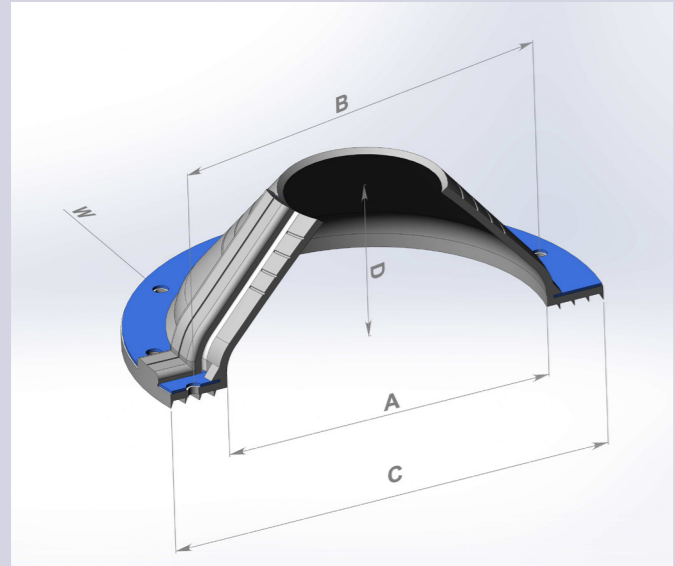

PIPETITE®

Flexible, self-sealing wall boot for pipe penetrations in hygienic environments

PIPETITE Standard

Size	Dimensions				
	A(mm)	B(mm)	C(mm)	D(mm)	W(mm)
0-25	30	57	70	52	6.2
0-65	64	91	106	60	6.2
0-95	100	128	147	78	6.2
70-135	140	168	187	64	6.2
100-180	180	213	237	84	6.2

PIPETITE Standard

PIPETITE ReBoot

Size	Dimensions				
	A(mm)	B(mm)	C(mm)	D(mm)	W(mm)
0-65	64	91	106	60	6.2
0-95	100	128	147	78	6.2
70-135	140	168	187	64	6.2
100-180	180	213	237	84	6.2
125-275	280	313	337	137	6.2
165-380	434	467	490	200	6.2

PIPETITE ReBoot

PIPE n PIPE

Size	Dimensions				
	A(mm)	B(mm)	C(mm)	D(mm)	W(mm)
25 x 0-20	-	-	-	-	-
65 x 0-50	-	-	-	-	-
100 x 0-75	90	-	102	112	-
150 x 0-135	141	-	153	150	-
200 x 0-180	197	-	209	191	-

PIPE n PIPE

PIPETITE Flat

Size	Dimensions				
	A(mm)	B(mm)	C(mm)	D(mm)	W(mm)
0-65	64	91	106	10	6.2
0-95	100	128	147	10	6.2
0-135	140	168	187	10	6.2

PIPETITE Flat

PIPETITE Grommet (Pneumatics)

Tube Size	Dimensions			
	A(mm)	B (Hole Diameter)(mm)	C(mm)	D(mm)
6	22	16	1.2 - 3.0	33
8	22	16	1.2 - 3.0	31
10	22	16	1.2 - 3.0	32
12	22	16	1.2 - 3.0	30