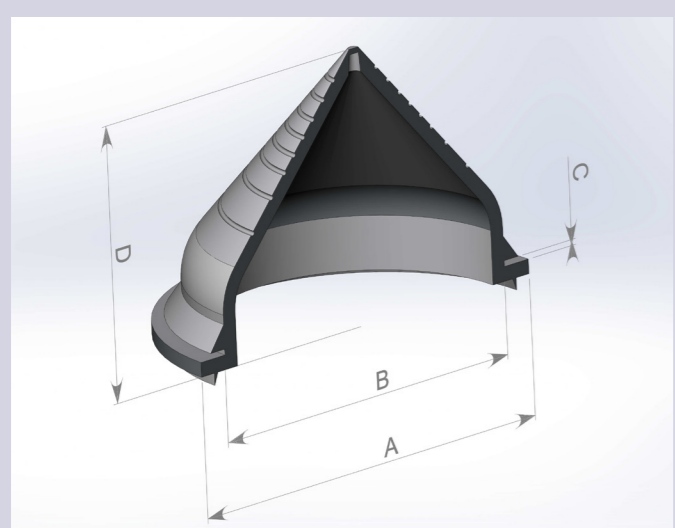

PIPETITE ReBoot

PIPE n PIPE

Size	Dimensions				
	A(mm)	B(mm)	C(mm)	D(mm)	W(mm)
25 x 0-20	-	-	-	-	-
65 x 0-50	-	-	-	-	-
100 x 0-75	90	-	102	112	-
150 x 0-135	141	-	153	150	-
200 x 0-180	197	-	209	191	-

PIPE n PIPE

PIPETITE Flat

Size	Dimensions				
	A(mm)	B(mm)	C(mm)	D(mm)	W(mm)
0-65	64	91	106	10	6.2
0-95	100	128	147	10	6.2
0-135	140	168	187	10	6.2

PIPETITE Flat

PIPETITE Grommet (Pneumatics)

Tube Size	Dimensions			
	A(mm)	B (Hole Diameter)(mm)	C(mm)	D(mm)
6	22	16	1.2 - 3.0	33
8	22	16	1.2 - 3.0	31
10	22	16	1.2 - 3.0	32
12	22	16	1.2 - 3.0	30

PIPETITE Grommet (Pneumatics)

PIPETITE Multi Grommet (0-25)

Size	Dimensions				
	A(mm)	B(mm)	C(mm)	D(mm)	W(mm)
G-Multi (0-25)	31	56.7	70	43	6.2

PIPETITE Multi Grommet

PIPETITE Grommet

Size	Dimensions			
	A(mm)	B(mm)	C(mm)	D(mm)
0-25	48	36	1.2 - 3.0	45
0-65	82	70	1.2 - 3.0	57
0-95	120	106	1.2 - 3.0	75
70-135	160	146	1.2 - 3.0	61
100-180	202	186	1.2 - 3.0	77