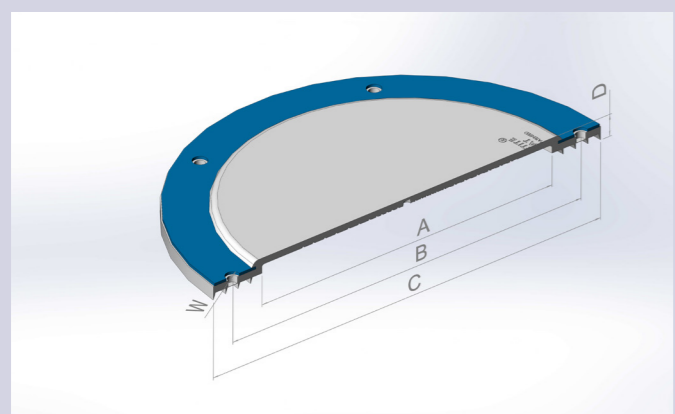

PIPETITE®

Flexible, self-sealing wall boot for pipe penetrations in hygienic environments

PIPETITE Standard

Size	Dimensions				
	A(mm)	B(mm)	C(mm)	D(mm)	W(mm)
0-25	30	57	70	52	6.2
0-65	64	91	106	60	6.2
0-95	100	128	147	78	6.2
70-135	140	168	187	64	6.2
100-180	180	213	237	84	6.2

PIPETITE Standard

PIPETITE ReBoot

Size	Dimensions				
	A(mm)	B(mm)	C(mm)	D(mm)	W(mm)
0-65	64	91	106	60	6.2
0-95	100	128	147	78	6.2
70-135	140	168	187	64	6.2
100-180	180	213	237	84	6.2
125-275	280	313	337	137	6.2
165-380	434	467	490	200	6.2

PIPETITE ReBoot

PIPE n PIPE

Size	Dimensions				
	A(mm)	B(mm)	C(mm)	D(mm)	W(mm)
25 x 0-20	-	-	-	-	-
65 x 0-50	-	-	-	-	-
100 x 0-75	90	-	102	112	-
150 x 0-135	141	-	153	150	-
200 x 0-180	197	-	209	191	-

PIPE n PIPE

PIPETITE Flat

Size	Dimensions				
	A(mm)	B(mm)	C(mm)	D(mm)	W(mm)
0-65	64	91	106	10	6.2
0-95	100	128	147	10	6.2
0-135	140	168	187	10	6.2

PIPETITE Flat

PIPETITE Grommet (Pneumatics)

Tube Size	Dimensions			
	A(mm)	B (Hole Diameter)(mm)	C(mm)	D(mm)
6	22	16	1.2 - 3.0	33
8	22	16	1.2 - 3.0	31
10	22	16	1.2 - 3.0	32
12	22	16	1.2 - 3.0	30